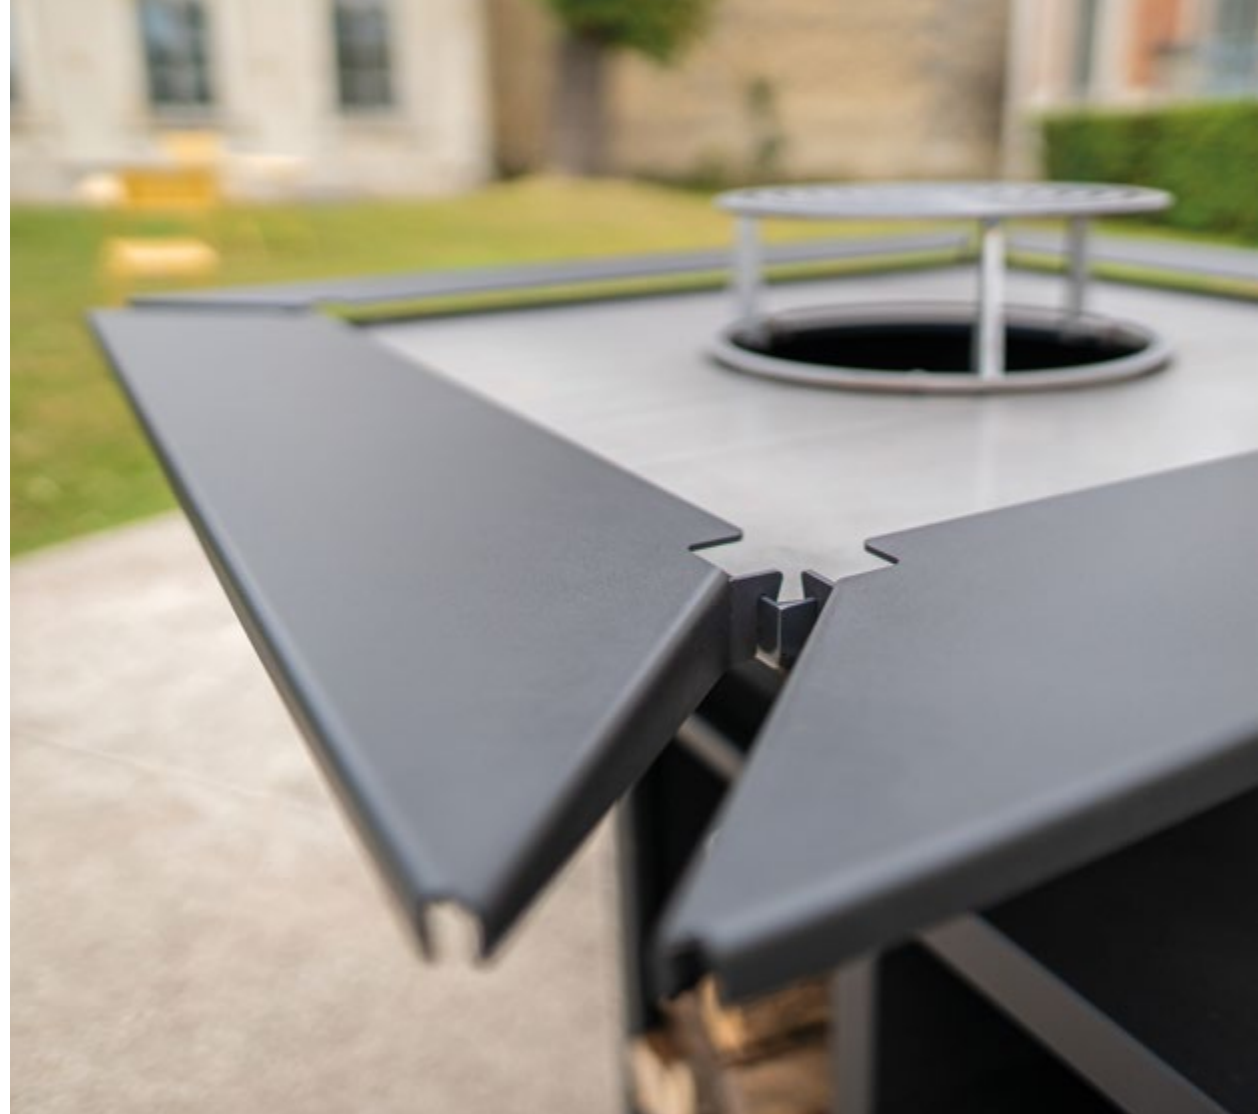

Dimensions

Tour de brasero plancha rond et carré 640 995x995x30 mm
Tour de brasero plancha rond et carré 840 1195x1195x30 mm
Tour de brasero plancha rond et carré 1040 1395x1395x30 mm

Poids

Tour de brasero plancha rond et carré 640 20 kg
Tour de brasero plancha rond et carré 840 25 kg
Tour de brasero plancha rond et carré 1040 30 kg

Matériau

Finition noir Acier + peinture thermolaquée

Références produits

Tour de brasero plancha rond 640 TDBR640
Tour de brasero plancha rond 840 TDBR840
Tour de brasero plancha rond 1040 TDBR1040
Tour de brasero plancha carré 640 TDBC640
Tour de brasero plancha carré 840 TDBC840
Tour de brasero plancha carré 1040 TDBC1040