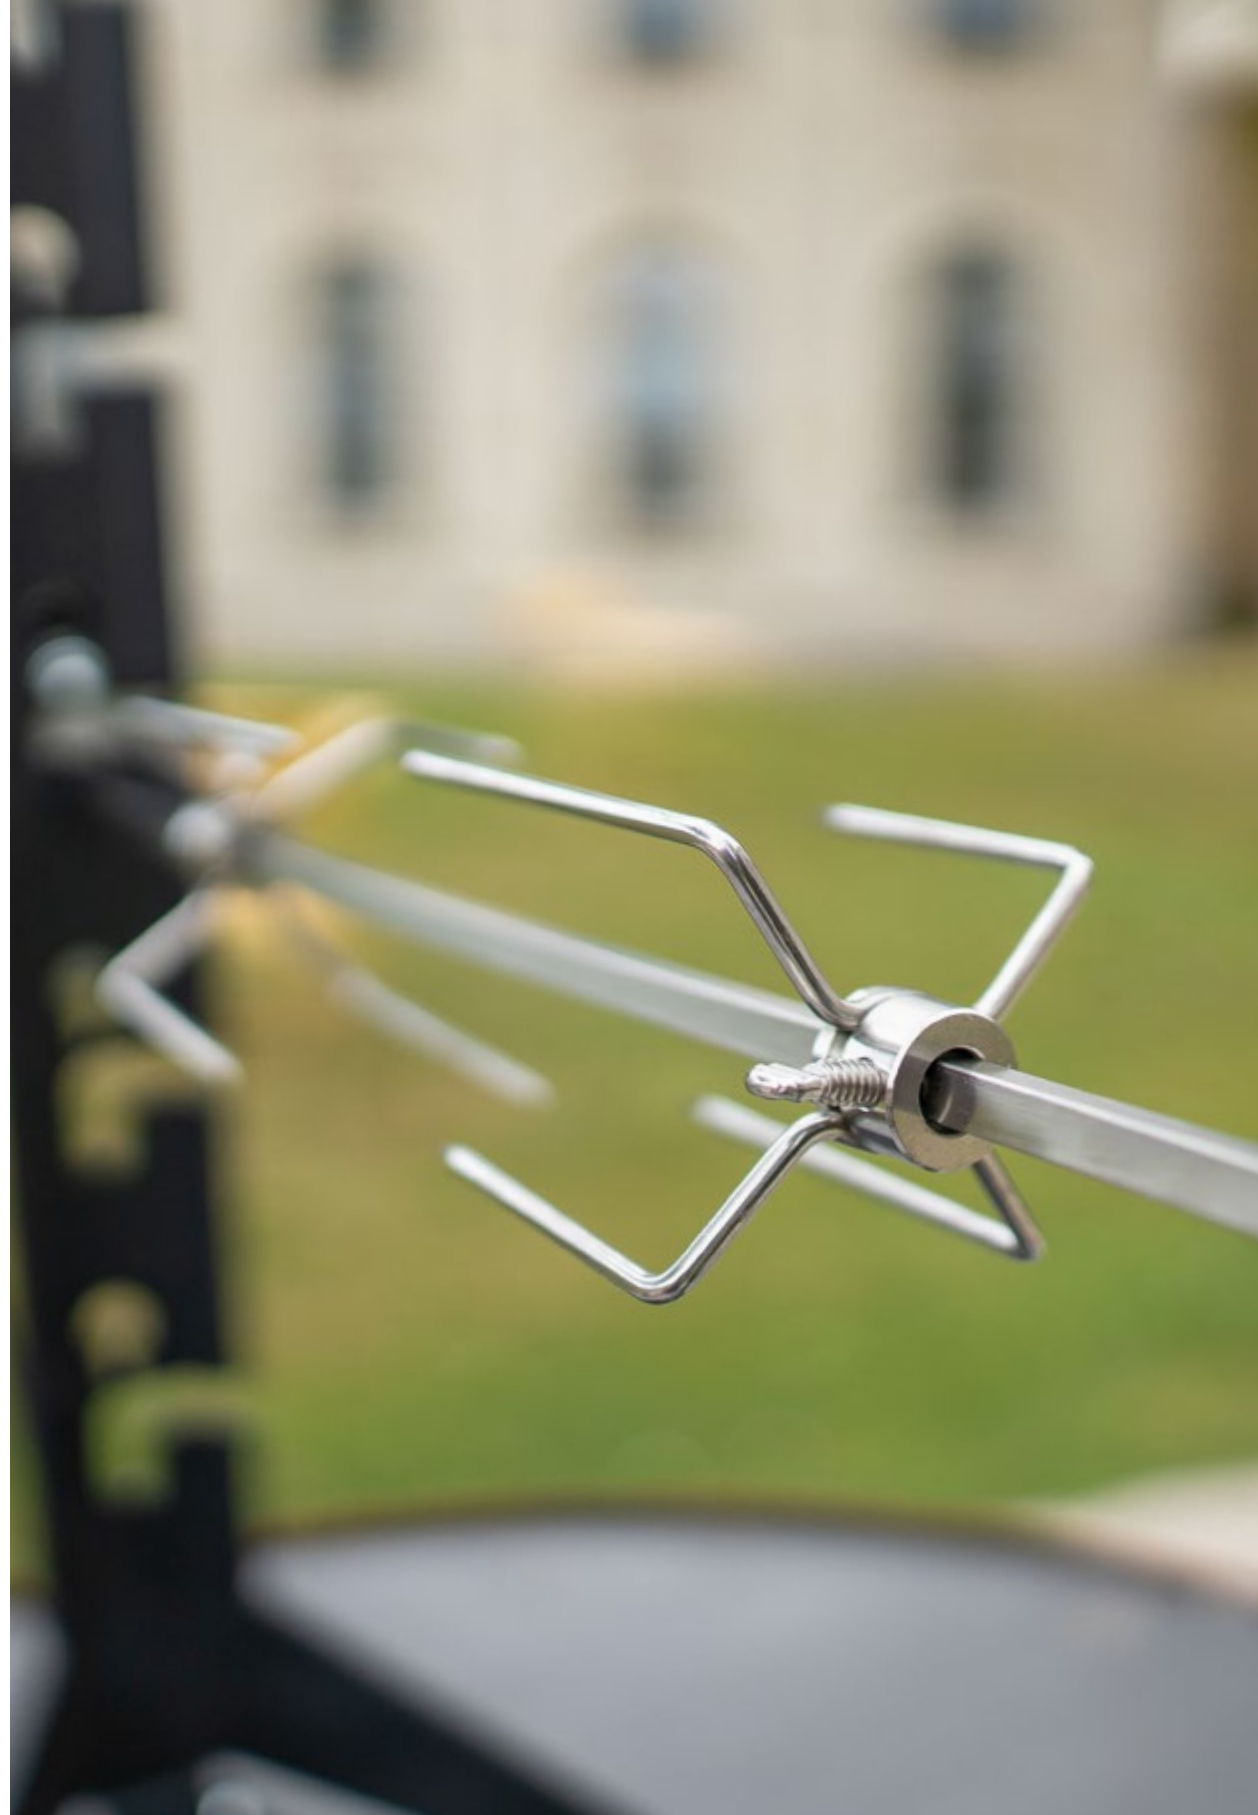

Dimensions et poids

687x160x200 mm
12 kg

Référence produit

TB

Compatibilité

Conçu spécifiquement pour s'adapter à tous les modèles de braseros planchas Brazir.

Supports de Broches : deux supports ajustables inclus, permettant une fixation solide et stable sur votre brasero plancha ou plancha.
Inclut un moteur 230V et une broche avec deux fourches (image non contractuelle).

Facilité d'installation

Montage simple et rapide, sans outils spéciaux requis.

Tour de Brasero

Carré ou rond

Le Tour de brasero plancha Brazir est l'accessoire indispensable pour enrichir votre expérience autour du brasero plancha. Conçu pour allier fonctionnalité et sécurité, cet accessoire élégant transforme votre brasero plancha en un véritable espace convivial.